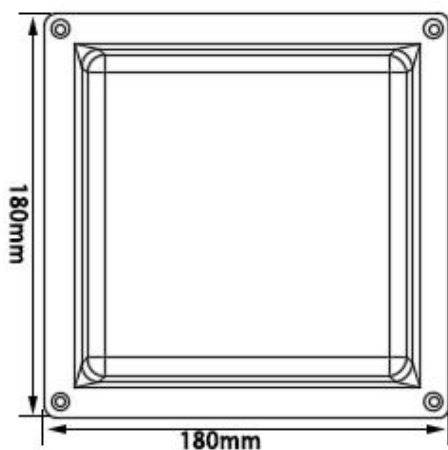

三、安装方式

吸顶式、吊顶式

四、灯具尺寸图

放置此灯具的外观尺寸图 例如下图

五、安装接线图

- 1.灯具的输入为两芯硅胶线，其中红色的为火线，黑色的为零线，接线处使用防水绝缘胶带包扎好
- 2.接线务必使用 0.5 平以上的导线
- 3.需要专业的人员进行安装操作
- 4.安装接线图

六、产品主要参数

光源类型	LED光源
输入电压	220V AC
功率	19W
光通量	2036.982 lm
光效率	107.676 lm/W
功率因数	0.555
峰值波长	440.1 nm
主波长	502.5 nm
质心波长	432.7 nm
中心波长	433.0 nm
半波宽	30.0 nm
色温	5993 K
色品坐标 (x, y)	0.3215, 0.3429
色品坐标 (u, v)	0.1987, 0.3179
显色指数	85.4
色纯度	0.036
光功率	9035.9207 mw
防护等级	IP68
工作温度	-40℃~50℃