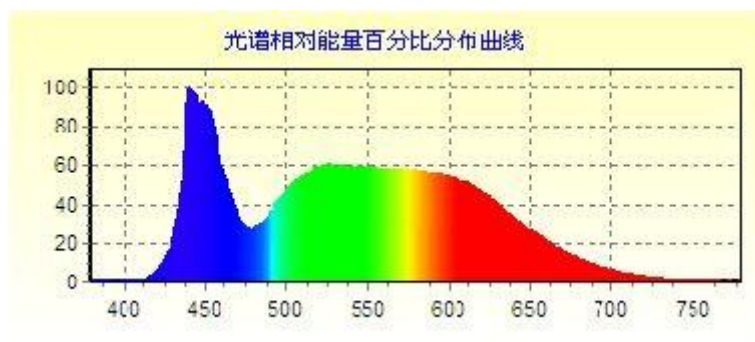

三、安装方式

吸顶式、吊顶式

四、灯具尺寸图

放置此灯具的外观尺寸图 例如下图

五、安装接线图

- 1.灯具的输入为两芯硅胶线，其中红色的为火线，黑色的为零线，接线处使用防水绝缘胶带包扎好
- 2.接线务必使用 0.5 平以上的导线
- 3.需要专业的人员进行安装操作
- 4.安装接线图

六、产品主要参数

光源类型	LED光源
输入电压	220V AC
功率	19W
光通量	2036.982 lm
光效率	107.676 lm/W
功率因数	0.555
峰值波长	440.1 nm
主波长	502.5 nm
质心波长	432.7 nm
中心波长	433.0 nm
半波宽	30.0 nm
色温	5993 K
色品坐标 (x, y)	0.3215, 0.3429
色品坐标 (u, v)	0.1987, 0.3179
显色指数	85.4
色纯度	0.036
光功率	9035.9207 mw
防护等级	IP68
工作温度	-40℃~50℃

配光曲线图

光强分布图

光谱相对能量分布曲线

CIE1931 色度图

七、使用注意事项

- 1.安装或更换灯具时，请务必切断电源在进行操作
- 2.不能再易燃、易爆、具有腐蚀性的地方使用
- 3.确保产品的输入电压在额定范围内
- 4.安装或更换时，需要专业人员进行操作

八、保修条例

购买日起两年内，凡是因为灯具本身出现质量问题，您可以获得免费维修服务