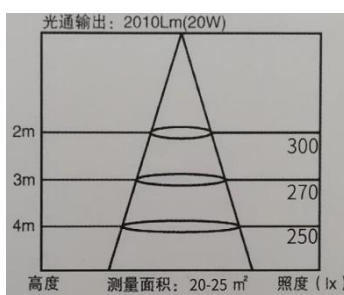

配光曲线图

光强分布图

光谱相对能量分布曲线

CIE1931 色度图