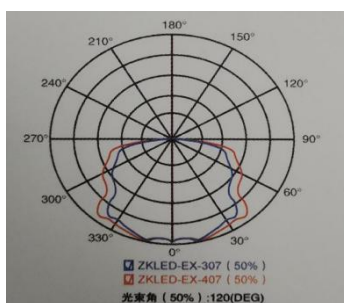

三、安装方式

吸顶式、吊顶式

四、灯具尺寸图

放置此灯具的外观尺寸图 例如下图

五、安装接线图

- 1.灯具的输入为两芯硅胶线，其中红色的为火线，黑色的为零线，接线处使用防水绝缘胶带包扎好
- 2.接线务必使用 0.5 平以上的导线
- 3.需要专业的人员进行安装操作
- 4.安装接线图

六、产品主要参数

光源类型	LED光源
输入电压	220V AC
功率	19W
光通量	2036.982 lm
光效率	107.676 lm/W
功率因数	0.555
峰值波长	440.1 nm
主波长	502.5 nm
质心波长	432.7 nm
中心波长	433.0 nm
半波宽	30.0 nm
色温	5993 K
色品坐标 (x, y)	0.3215, 0.3429
色品坐标 (u, v)	0.1987, 0.3179
显色指数	85.4
色纯度	0.036
光功率	9035.9207 mw
防护等级	IP68
工作温度	-40℃~50℃

配光曲线图

光强分布图

光谱相对能量分布曲线

CIE1931 色度图

七、使用注意事项

- 1.安装或更换灯具时，请务必切断电源在进行操作
- 2.不能再易燃、易爆、具有腐蚀性的地方使用
- 3.确保产品的输入电压在额定范围内
- 4.安装或更换时，需要专业人员进行操作

八、保修条例

购买日起两年内，凡是因为灯具本身出现质量问题，您可以获得免费维修服务