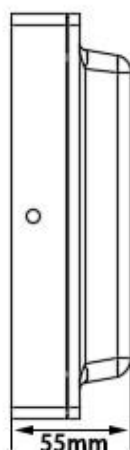

三、安装方式

吸顶式、吊顶式

四、灯具尺寸图

放置此灯具的外观尺寸图 例如下图

五、安装接线图

- 1.灯具的输入为两芯硅胶线，其中红色的为火线，黑色的为零线，接线处使用防水绝缘胶带包扎好
- 2.接线务必使用 0.5 平以上的导线
- 3.需要专业的人员进行安装操作
- 4.安装接线图

六、产品主要参数

光源类型	LED光源
输入电压	220V AC
功率	19W
光通量	2036.982 lm
光效率	107.676 lm/W
功率因数	0.555
峰值波长	440.1 nm
主波长	502.5 nm
质心波长	432.7 nm
中心波长	433.0 nm
半波宽	30.0 nm
色温	5993 K
色品坐标 (x, y)	0.3215, 0.3429
色品坐标 (u, v)	0.1987, 0.3179
显色指数	85.4
色纯度	0.036
光功率	9035.9207 mw
防护等级	IP68
工作温度	-40℃~50℃