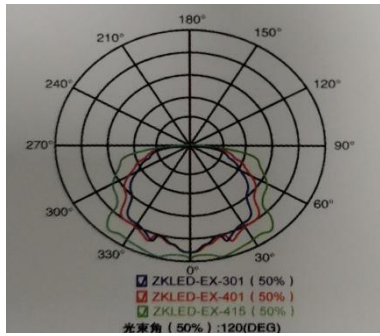

配光曲线图

光强分布图

光谱相对能量分布曲线

CIE1931 色度图