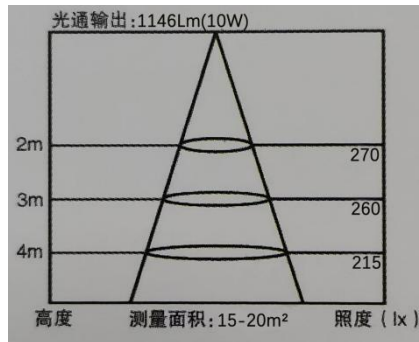

配光曲线图

光强分布图

光谱相对能量分布曲线

CIE1931 色度图