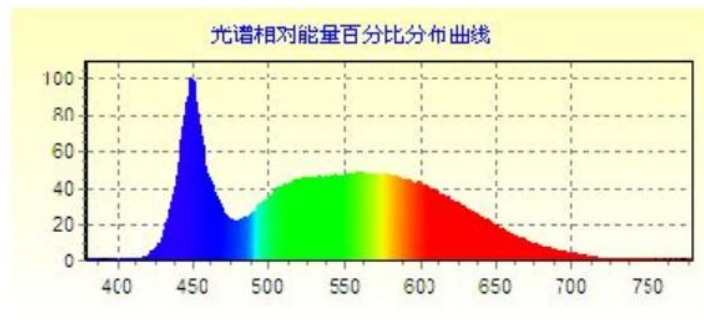

光谱相对能量分布曲线