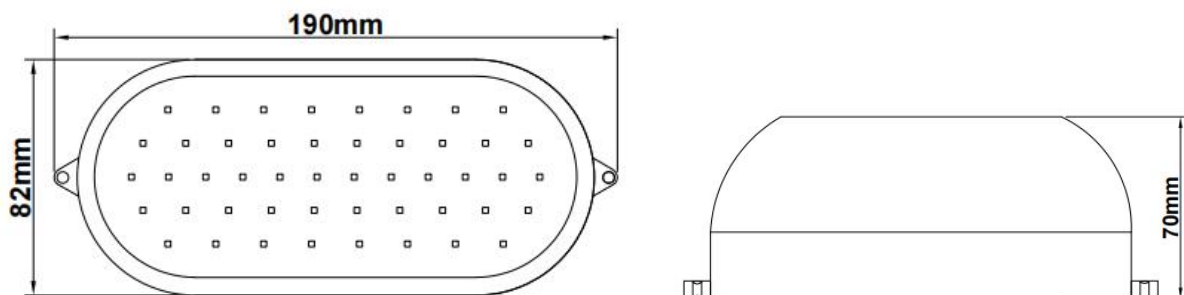

## 二、产品外观

## 三、安装方式

吸顶式、吊顶式

## 四、灯具尺寸图

放置此灯具的外观尺寸图 例如下图