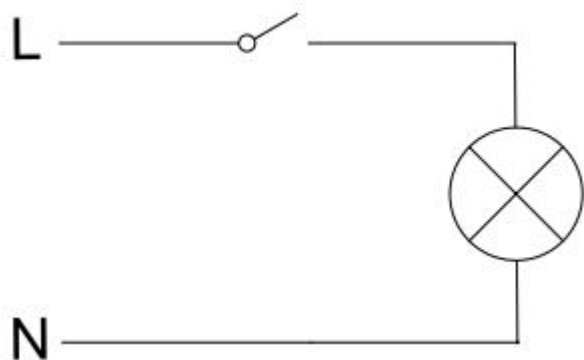

三、安装方式

吸顶式、吊顶式

四、灯具尺寸图

放置此灯具的外观尺寸图 例如下图

五、安装接线图

- 1.灯具的输入为两芯硅胶线，其中红色的为火线，黑色的为零线，接线处使用防水绝缘胶带包扎好
- 2.接线务必使用 0.5 平以上的导线
- 3.需要专业的人员进行安装操作
- 4.安装接线图

六、产品主要参数

光源类型	LED光源
输入电压	36V AC
功率	18.8 W
光通量	1666.376 lm
光效率	88.539 lm/W
功率因数	0.557
峰值波长	452.2 nm
主波长	495.2 nm
质心波长	442.3 nm
中心波长	443.0 nm
半波宽	24.0 nm
色温	6069 K
色品坐标 (x, y)	0.3203, 0.3369
色品坐标 (u, v)	0.2001, 0.3157
显色指数	84.0
色纯度	0.042
光功率	8923.4573 mw
防护等级	IP68
工作温度	-40℃~50℃