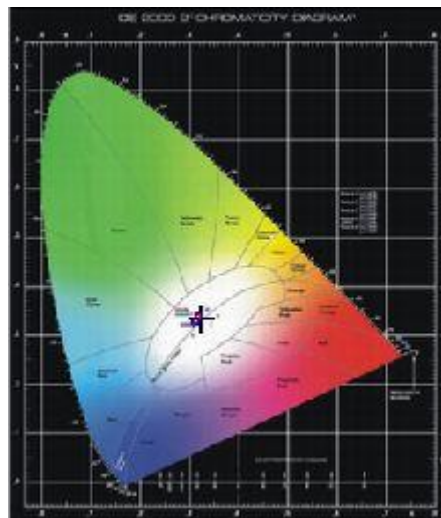

三、安装方式

吸顶式、吊顶式

四、灯具尺寸图

放置此灯具的外观尺寸图 例如下图

五、安装接线图

- 1.灯具的输入为两芯硅胶线，其中红色的为火线，黑色的为零线，接线处使用防水绝缘胶带包扎好
- 2.接线务必使用 0.5 平以上的导线
- 3.需要专业的人员进行安装操作
- 4.安装接线图

六、产品主要参数

光源类型	LED光源
输入电压	36V AC
功率	18.8 W
光通量	1666.376 lm
光效率	88.539 lm/W
功率因数	0.557
峰值波长	452.2 nm
主波长	495.2 nm
质心波长	442.3 nm
中心波长	443.0 nm
半波宽	24.0 nm
色温	6069 K
色品坐标 (x, y)	0.3203, 0.3369
色品坐标 (u, v)	0.2001, 0.3157
显色指数	84.0
色纯度	0.042
光功率	8923.4573 mw
防护等级	IP68
工作温度	-40℃~50℃

配光曲线图

光强分布图

光谱相对能量分布曲线

CIE1931 色度图

七、使用注意事项

- 1.安装或更换灯具时，请务必切断电源在进行操作
- 2.不能再易燃、易爆、具有腐蚀性的地方使用
- 3.确保产品的输入电压在额定范围内
- 4.安装或更换时，需要专业人员进行操作

八、保修条例

购买日起两年内，凡是因为灯具本身出现质量问题，您可以获得免费维修服务