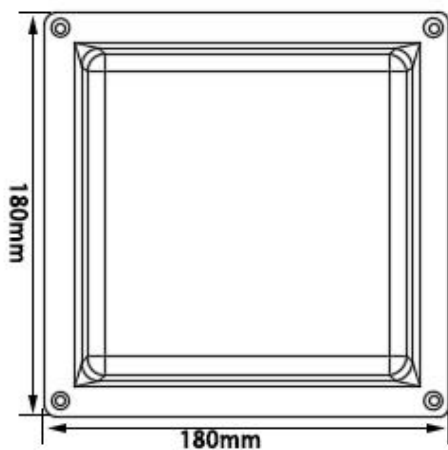

三、安装方式

吸顶式、吊顶式

四、灯具尺寸图

放置此灯具的外观尺寸图 例如下图

五、安装接线图

- 1.灯具的输入为两芯硅胶线，其中红色的为火线，黑色的为零线，接线处使用防水绝缘胶带包扎好
- 2.接线务必使用 0.5 平以上的导线
- 3.需要专业的人员进行安装操作
- 4.安装接线图

六、产品主要参数

光源类型	LED光源
输入电压	36V AC
功率	18.8 W
光通量	1666.376 lm
光效率	88.539 lm/W
功率因数	0.557
峰值波长	452.2 nm
主波长	495.2 nm
质心波长	442.3 nm
中心波长	443.0 nm
半波宽	24.0 nm
色温	6069 K
色品坐标 (x, y)	0.3203, 0.3369
色品坐标 (u, v)	0.2001, 0.3157
显色指数	84.0
色纯度	0.042
光功率	8923.4573 mw
防护等级	IP68
工作温度	-40℃~50℃