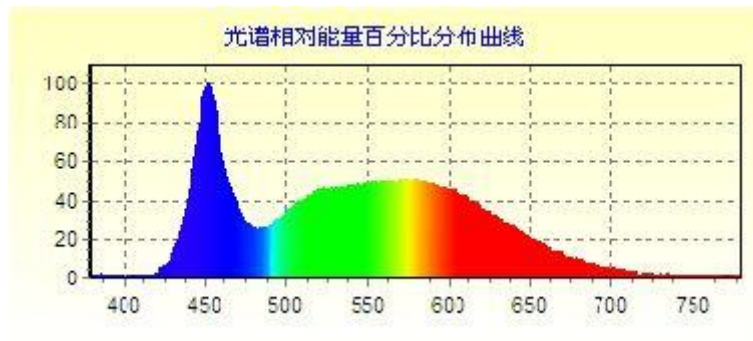

三、安装方式

吸顶式、吊顶式

四、灯具尺寸图

放置此灯具的外观尺寸图 例如下图

五、安装接线图

- 1.灯具的输入为两芯硅胶线，其中红色的为火线，黑色的为零线，接线处使用防水绝缘胶带包扎好
- 2.接线务必使用 0.5 平以上的导线
- 3.需要专业的人员进行安装操作
- 4.安装接线图

六、产品主要参数

光源类型	LED光源
输入电压	36V AC
功率	18.8 W
光通量	1666.376 lm
光效率	88.539 lm/W
功率因数	0.557
峰值波长	452.2 nm
主波长	495.2 nm
质心波长	442.3 nm
中心波长	443.0 nm
半波宽	24.0 nm
色温	6069 K
色品坐标 (x, y)	0.3203, 0.3369
色品坐标 (u, v)	0.2001, 0.3157
显色指数	84.0
色纯度	0.042
光功率	8923.4573 mw
防护等级	IP68
工作温度	-40℃~50℃

配光曲线图

光强分布图

光谱相对能量分布曲线

CIE1931 色度图

七、使用注意事项

- 1.安装或更换灯具时，请务必切断电源在进行操作
- 2.不能再易燃、易爆、具有腐蚀性的地方使用
- 3.确保产品的输入电压在额定范围内
- 4.安装或更换时，需要专业人员进行操作

八、保修条例

购买日起两年内，凡是因为灯具本身出现质量问题，您可以获得免费维修服务