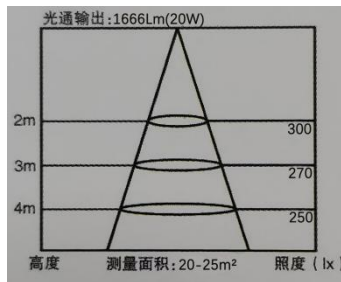

配光曲线图

光强分布图

光谱相对能量分布曲线

CIE1931 色度图