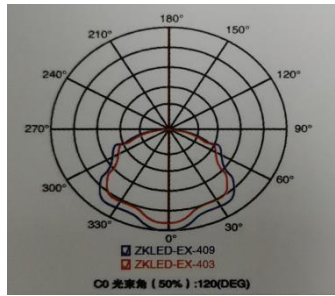

三、安装方式

吸顶式、吊顶式

四、灯具尺寸图

放置此灯具的外观尺寸图 例如下图

五、安装接线图

- 1.灯具的输入为两芯硅胶线，其中红色的为火线，黑色的为零线，接线处使用防水绝缘胶带包扎好
- 2.接线务必使用 0.5 平以上的导线
- 3.需要专业的人员进行安装操作
- 4.安装接线图

六、产品主要参数

光源类型	LED光源
输入电压	36V AC
功率	18.8 W
光通量	1666.376 lm
光效率	88.539 lm/W
功率因数	0.557
峰值波长	452.2 nm
主波长	495.2 nm
质心波长	442.3 nm
中心波长	443.0 nm
半波宽	24.0 nm
色温	6069 K
色品坐标 (x, y)	0.3203, 0.3369
色品坐标 (u, v)	0.2001, 0.3157
显色指数	84.0
色纯度	0.042
光功率	8923.4573 mw
防护等级	IP68
工作温度	-40℃~50℃

配光曲线图

光强分布图

光谱相对能量分布曲线

CIE1931 色度图

七、使用注意事项

- 1.安装或更换灯具时，请务必切断电源在进行操作
- 2.不能再易燃、易爆、具有腐蚀性的地方使用
- 3.确保产品的输入电压在额定范围内
- 4.安装或更换时，需要专业人员进行操作

八、保修条例

购买日起两年内，凡是因为灯具本身出现质量问题，您可以获得免费维修服务