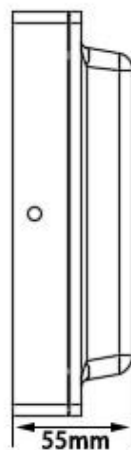

三、安装方式

吸顶式、吊顶式

四、灯具尺寸图

放置此灯具的外观尺寸图 例如下图

五、安装接线图

- 1.灯具的输入为两芯硅胶线，其中红色的为火线，黑色的为零线，接线处使用防水绝缘胶带包扎好
- 2.接线务必使用 0.5 平以上的导线
- 3.需要专业的人员进行安装操作
- 4.安装接线图

六、产品主要参数

光源类型	LED光源
输入电压	36V AC
功率	18.8 W
光通量	1666.376 lm
光效率	88.539 lm/W
功率因数	0.557
峰值波长	452.2 nm
主波长	495.2 nm
质心波长	442.3 nm
中心波长	443.0 nm
半波宽	24.0 nm
色温	6069 K
色品坐标 (x, y)	0.3203, 0.3369
色品坐标 (u, v)	0.2001, 0.3157
显色指数	84.0
色纯度	0.042
光功率	8923.4573 mw
防护等级	IP68
工作温度	-40℃~50℃