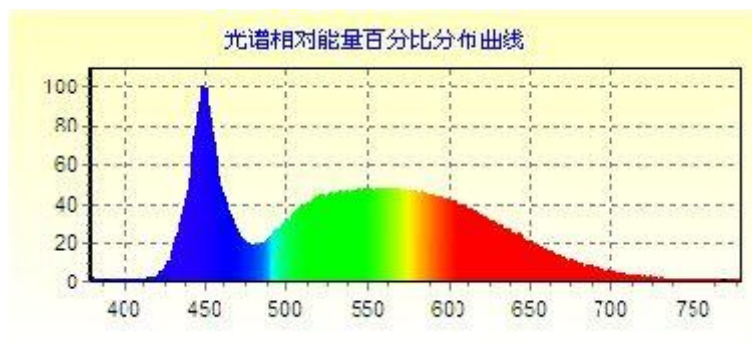

光谱相对能量分布曲线