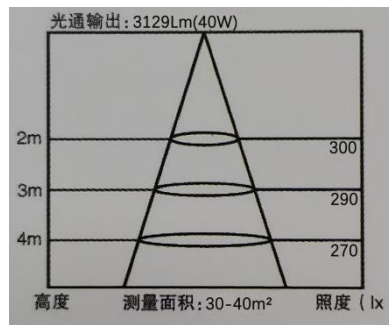

配光曲线图

光强分布图

光谱相对能量分布曲线

CIE1931 色度图