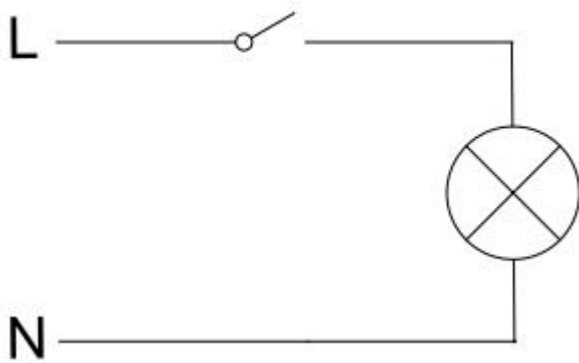

## 三、安装方式

吸顶式、吊顶式

## 四、灯具尺寸图

放置此灯具的外观尺寸图 例如下图

## 五、安装接线图

- 1.灯具的输入为两芯硅胶线，其中红色的为火线，黑色的为零线，接线处使用防水绝缘胶带包扎好
- 2.接线务必使用 0.5 平以上的导线
- 3.需要专业的人员进行安装操作
- 4.安装接线图