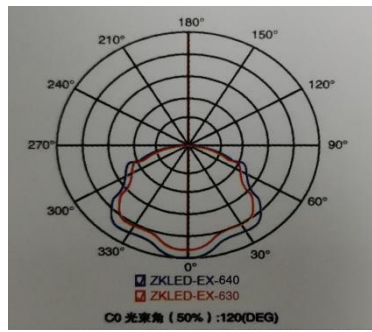

配光曲线图

光强分布图

光谱相对能量分布曲线

CIE1931 色度图